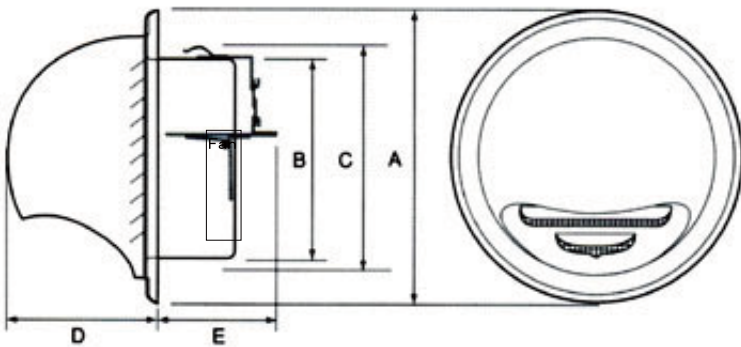

ソーラー換気扇ドーム型100タイプ(P002)仕様

- 材質: SUS304 ●寸法A(mm): 148
- 寸法B(mm): 97 ●寸法C(mm): 111
- 寸法D(mm): 77 ●寸法E(mm): 46
- 適合パイプ径(Φmm): 97 ~ 111(内径)
- 有効面積(cm²): 49.3(換気)
- 内蔵ファン: 6cm、風量44立方m/h
- ソーラーパネル: H435 × W250 × D25mm
- 重量: 1.5kg
- 最大出力(Pmax): 12W
- 開放電圧(Voc) : 21.8V
- 短絡電圧(Isc) : 0.73A
- 最大出力時電圧(Vmp): 17.4V
- 最大負荷時電流(Imp) : 0.69A

- 回転数: 5600rpm
- 音圧レベル: 39dB
- 最大風量: 44m³/h
- 定格電圧: 12V
- 定格電流: 0.24A
- ベアリング: 2ボールベアリング
- 期待寿命: 50000h