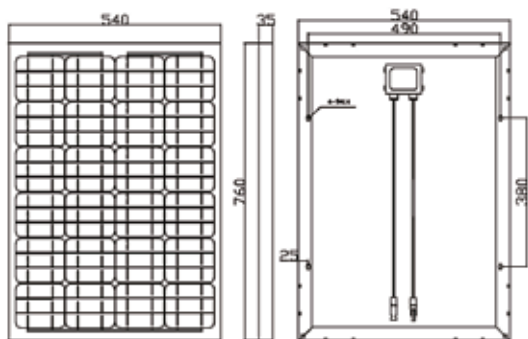

■設置場所

住宅床下

■仕様

換気扇本体	ステンレス 304、重量：700g
ファン	DC12V 風量 150 m ³ /h (期待寿命 40000 時間)
ソーラーパネル	12V50W 開放電圧 21.8V 防水型 H760×W540×D35mm.5.5kg

■換気性能

通常稼働状態の風量、150 m³/h × 2

■保障期間

換気扇本体 1年・ソーラーパネル出力保障1年、その他 は 1年保障

注) お取り扱い不備や各種災害及び自己に起因する故障・不具合に関しては保障いたしかねます

施工方法

- 寸法 A：197mm
- 寸法 B：145mm
- 寸法 C：160mm
- 寸法 D：10mm
- 寸法 E：63mm

ソーラーパネル 50W 図面