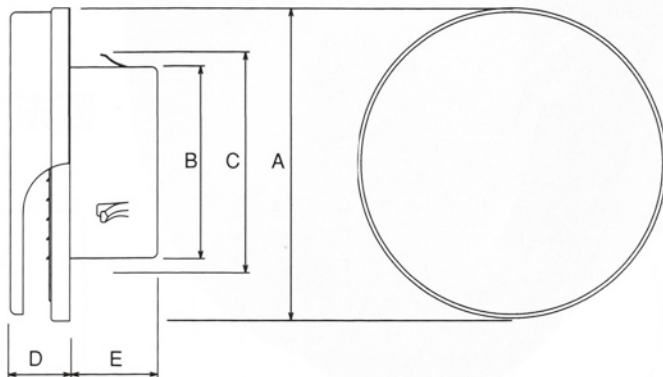

## ■寸法図

- 材質 : SUS304 ●寸法 A(mm):230
- 寸法 B (mm) : 145 ●寸法 C (mm) : 160
- 寸法 D (mm) : 37 ●寸法 E(mm):62
- 適用パイプ (内径) : 145 ~ 160
- 有効換気面積 (cm<sup>2</sup>) : 124.1平方cm
- 内蔵ファン : 80mm、風量 : 90m<sup>3</sup>/h
- ソーラーパネル : H510 × W240 × D26mm
- 重量 : 約2.1kg
- 最大発電容量 : 15W/h