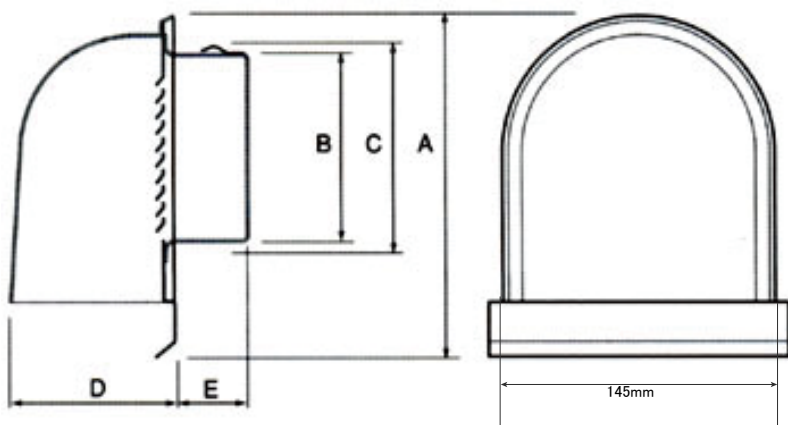

ソーラー換気扇 深型 100タイプ (D-002) 仕様

- 材質 : SUS304 ●寸法 A(mm):175
- 寸法 B (mm) : 97●寸法 C (mm) :111
- 寸法 D (mm) : 85●寸法 E(mm):50
- 適用パイプ (内径) : 97 ~ 111
- 有効換気面積 (cm²) : 72.1 立法 cm
- 内臓ファン : 60mm、風量 : 44 立方m/h
- ソーラーパネル : H435×W250×D25mm

重量:1.5kg
最大出力(Pmax):12W
開放電圧(Voc) :21.8V
短絡電圧(Isc) :0.73A
最大出力時電圧(Vmp):17.4V
最大負荷時電流(Imp) :0.69A

使用Fan:

- 回転数:5600rpm
- 音圧レベル:39dB
- 最大風量:44m³/h
- 定格電圧:12V
- 定格電流:0.24A
- ベアリング:2ボールベアリング
- 期待寿命:50000h