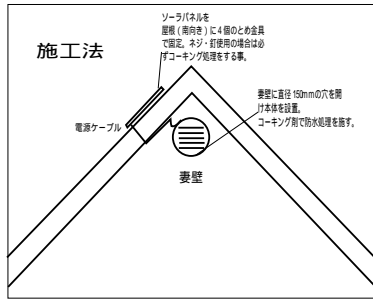

Solar Kanki

ソーラカンキ

* 製品紹介

自然と強制換気を可能としたソーラ換気システム (商品名 :ソーラカンキ)

(実用新案登録取得 登録第 3132660号)

* 特徴

環境に優しい太陽光エネルギーを起電力に強力換気ができる。

非日照時には、自然給排気を行う。

一台のソーラパネルに2台のソーラカンキの接続が可能。

保守管理の必要は、ほとんど無く、取り付け後はホッたらカシでOK。

サイズは建築基準企画に対応、施工はとても簡単です。

低電圧 低容量発電で、安全面に対しても安心できる。

腐食に強いステンレス 304を使用、耐久性能にも優れている。

* 設置場所

屋内・屋根裏・床下・別荘 無人の建物、その他の施設での利用も可能。

(注 1)浴室には使用できません。

* スペック

換気口 : 304ステンレス製、開口径 150mm

ファン : DC12V 0.13~ 0.15A 風量 61.8立方m / h

ソーラパネル : 12V 500mA 開放電圧 18V 防水型

* 種類

ドーム型 平型 深型の3種類。その他、各ダブル使用も可能。

* 換気性能

通常可動状態で、1.03立法m /分。六畳間、相当分の空気を約 30分で給排気可能。

5時間稼働すると、六畳間 約 1部屋相当分の換気が可能。ダブルにするとより強力な換気が可能。

(但し、環境状況により性能は異なります。)

* 施工

簡単なリホーム工事で行い取り付け可能。その他、オプションでスイッチの付加なども可能。

是非一度ご連絡下さい。

* 保障期間 : 5年間