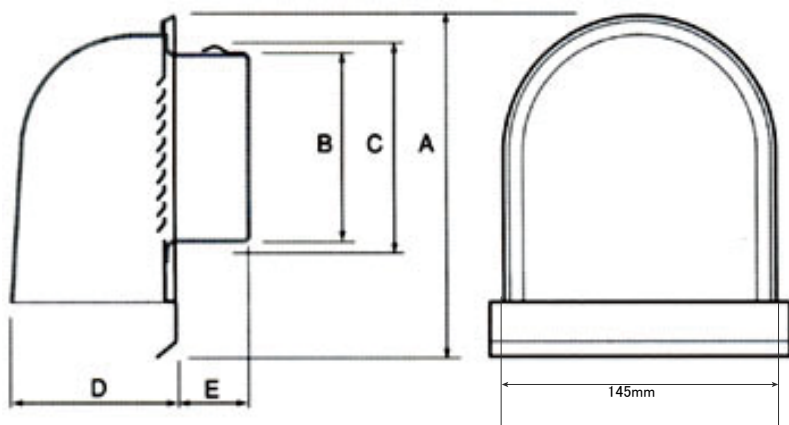

ソーラー換気扇 深型 100タイプ (D-002) 仕様

- 材質 : SUS304 ●寸法 A(mm):175
- 寸法 B (mm) : 97●寸法 C (mm) :111
- 寸法 D (mm) : 85●寸法 E(mm):50
- 適用パイプ (内径) : 97 ~ 111
- 有効換気面積 (cm²) : 72.1 立法 cm
- 内臓ファン : 60mm、風量 : 33 立方m/h
- ソーラーパネル : H510×W240×D26mm
発電容量 : 15W/h