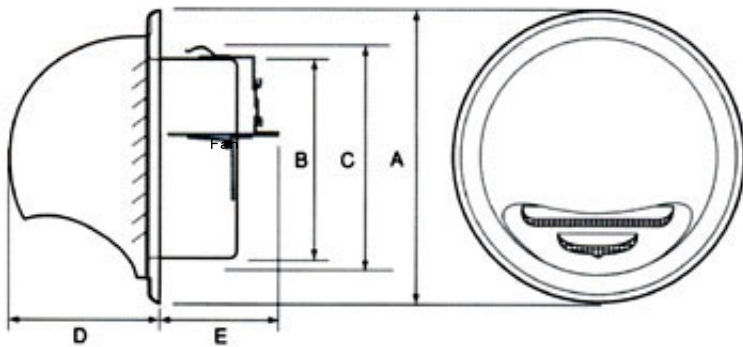

ソーラー換気扇 ドーム型150タイプダブル(PD-001) 仕様書

- 材質:SUS304 ●寸法A(mm):213
- 寸法B(mm):145●寸法C(mm):160
- 寸法D(mm):115●寸法E(mm):56
- 適合パイプ径(Φmm):145~160(内径)
- 有効面積(cm²):75.5(換気)
- 内蔵ファン:8cm、風量:90m³/h

- ソーラーパネル:H510×W240×D26mm
- 重量:2.1kg
- 最大発電量:15W
- ケーブル8m

電源分配器

サイズ

W91×D55×H43

取付場所:壁面、軒下など

使用ファン:

山洋電気製80mm、25mm厚
12V使用
期待寿命:40000時間