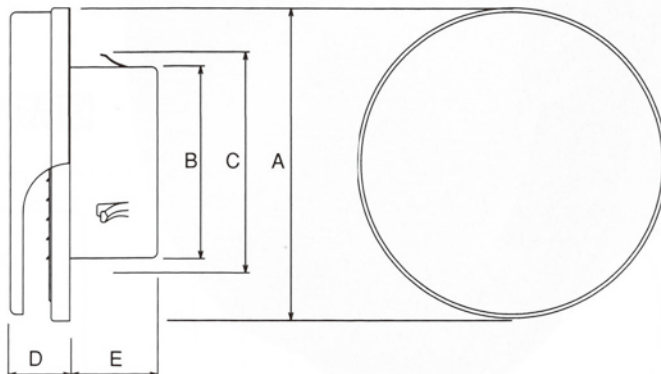

ソーラー換気扇 平型フード付 150タイプ 仕様書

■寸法図

- 材質 : SUS304 ●寸法 A(mm):230
- 寸法 B (mm) : 145 ●寸法 C (mm) : 160
- 寸法 D (mm) : 37 ●寸法 E(mm):62
- 適用パイプ (内径) : 145 ~ 160
- 有効換気面積 (cm²) : 124.1平方cm
- 内蔵ファン : 80mm、風量 : 90m³/h
- ソーラーパネル : H510 × W240 × D26mm
- 重量 : 約2.1kg
- 最大発電容量 : 15W/h